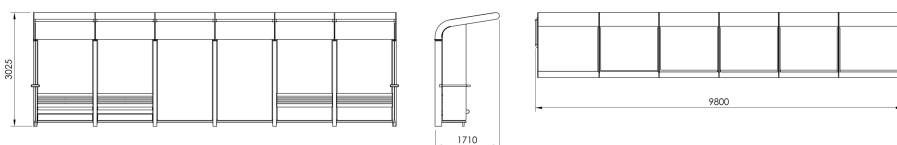

STAL
NIERDZEWNA

Jednostronna wiata przystankowa Hockey wykonana ze stali.

Model WHC280.02 składa się z sześciu modułów, posiada dwie ławki z drewnianym siedziskiem, dwie przysiadki, system odprowadzania wody oraz ścianki wypełnione szkłem bezpiecznym z możliwością naniesienia sitodruku.

Szeroki wybór wyposażenia dodatkowego obejmuje m.in. totemy informacyjne, infokioski, ładowarki indukcyjne, latarnie, kosze na śmieci oraz system zasilania oparty o fotowoltaikę.